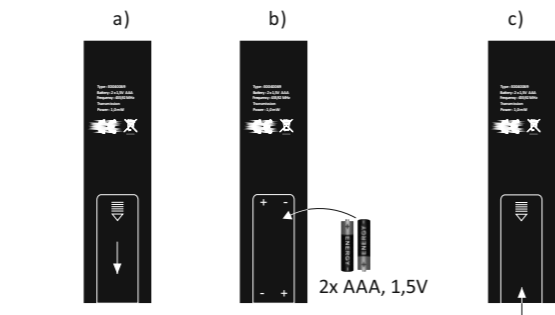

Om de afstandsbediening aan de lamp te koppelen

Schakel de lamp in via de voetschakelaar. Druk binnen 5 seconden op de Aan/Uit-knop op de afstandsbediening. De lamp is nu gekoppeld en kan worden bediend via de afstandsbediening.

!!! Een afstandsbediening kan een onbeperkt aantal lampen bedienen. Een lamp kan worden bediend door één afstandsbediening !!!

Assigning the remote control to the light

Switch the light on via the foot switch. Press the ON button on remote control within 5 seconds. The light is now assigned and can be operated by the remote control.

!!! A remote control can control an unlimited number of lights. A light can be operated by one remote control !!!

Beschrijving / Description	Bedrijfsgegevens / Operation data
Batterij / Battery	2x AAA, 1,5V
Zendfrequentie / Transmission frequency	433,92 MHz
Zendvermogen / Transmitting power	1,0 mW
Ruststroom / No-load current	0,001 mA
Bedrijfsstroom / Operating current	max. 15 mA
Bereik van de afstandsbediening / Range of the remote control	6-8 m