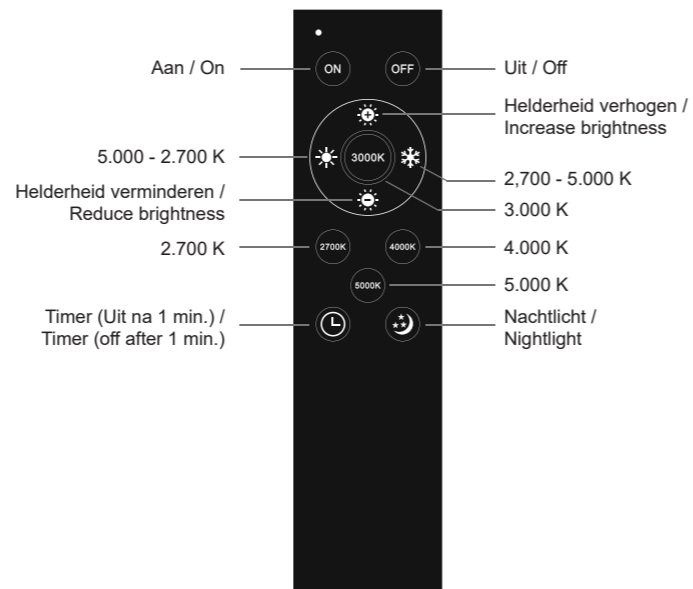

Om de afstandsbediening aan de lamp te koppelen

Schakel de lamp in via de voetschakelaar. Druk binnen 5 seconden op de Aan/Uit-knop op de afstandsbediening. De lamp is nu gekoppeld en kan worden bediend via de afstandsbediening.

!!! Een afstandsbediening kan een onbeperkt aantal lampen bedienen. Een lamp kan worden bediend door één afstandsbediening !!!

Assigning the remote control to the light

Switch the light on via the foot switch. Press the ON button on remote control within 5 seconds. The light is now assigned and can be operated by the remote control.

!!! A remote control can control an unlimited number of lights. A light can be operated by one remote control !!!

Beschrijving / Description	Bedrijfsgegevens / Operation data
Batterij / Battery	2x AAA, 1,5V
Zendfrequentie / Transmission frequency	433,92 MHz
Zendvermogen / Transmitting power	1,0 mW
Ruststroom / No-load current	0,001 mA
Bedrijfsstroom / Operating current	max. 15 mA
Bereik van de afstandsbediening / Range of the remote control	6-8 m