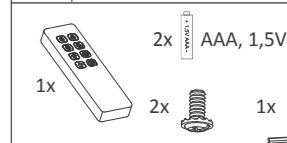

230V / 50Hz~

LED 1x LED-Board 24 DC/ 21,5 W