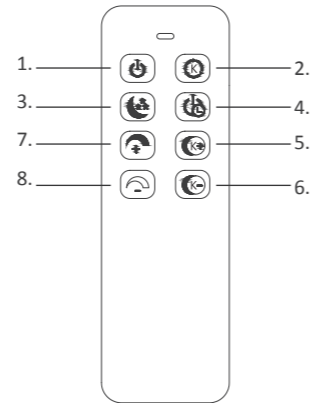

LED 21,5 W
2.600 lm
23 W
840 lm
t 25.000 h
T_K 2.700 - 5.000 K

15.000 x
< 0,5 s

230V / 50Hz~

LED 1x LED-Board 24 DC/ 21,5 W

NL

Handleiding voor de afstandsbediening

1. Aan/Uit
2. Verander kleurtemperatuur
3. Nachtlucht (geel 50%)
4. Schakel lamp na 1 minuut uit
5. Verhoog kleurtemperatuur
6. Verlaag kleurtemperatuur
7. Verhoog helderheid. Kort indrukken: maximale helderheid
8. Verlaag helderheid. Kort indrukken: minimale helderheid