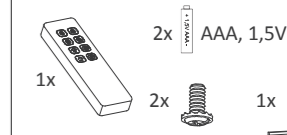

230V / 50Hz~

LED 1x LED-Board 24 DC/ 21,5 W