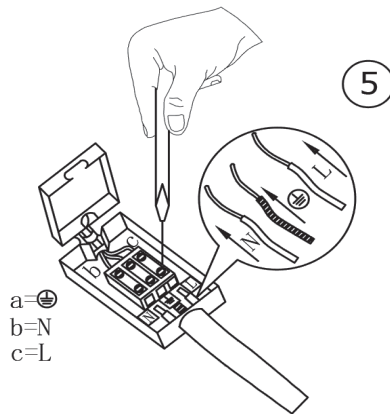

515.0301.16

230V / 50Hz~

8x E14 max. 40W

MARETTI LIGHTING