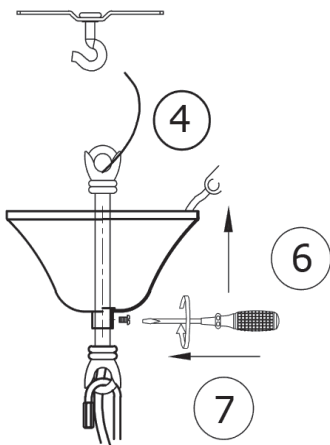

515.0301.16

230V / 50Hz~

8x E14 max. 40W

MARETTI LIGHTING