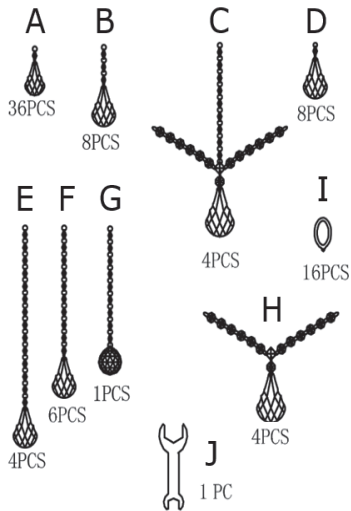

515.0301.16

230V / 50Hz~

8x E14 max. 40W

MARETTI LIGHTING