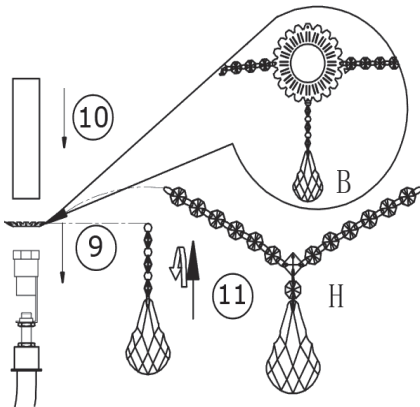

515.0301.16

230V / 50Hz~

8x E14 max. 40W

MARETTI LIGHTING