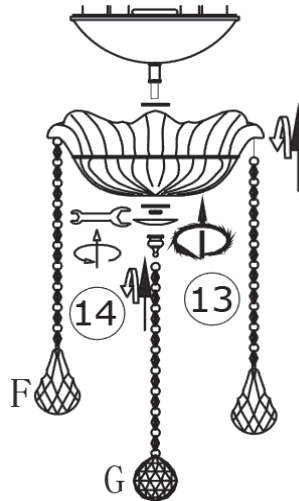

515.0301.16

230V / 50Hz~

8x E14 max. 40W

MARETTI LIGHTING