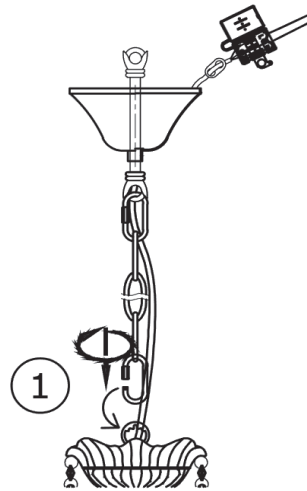

515.0301.16

230V / 50Hz~

8x E14 max. 40W

MARETTI LIGHTING