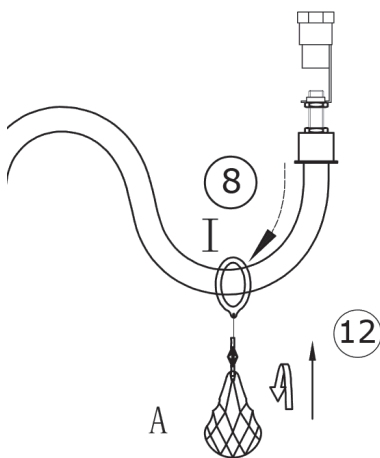

515.0301.16

230V / 50Hz~

8x E14 max. 40W

MARETTI LIGHTING