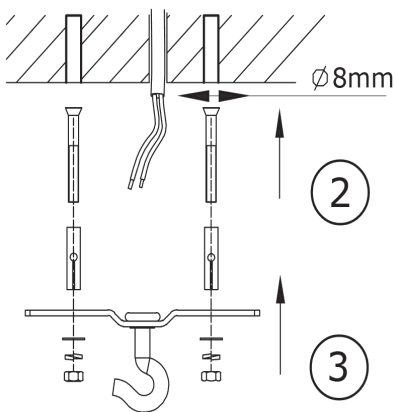

515.0301.16

230V / 50Hz~

8x E14 max. 40W

MARETTI LIGHTING