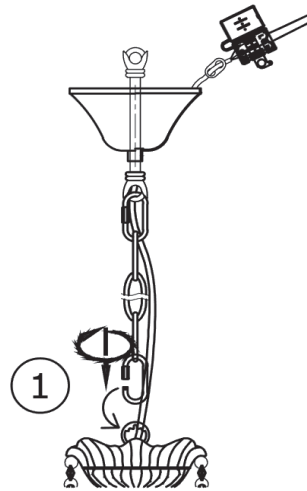

515.0301.15

230V / 50Hz~

8x E14 max. 40W

MARETTI LIGHTING