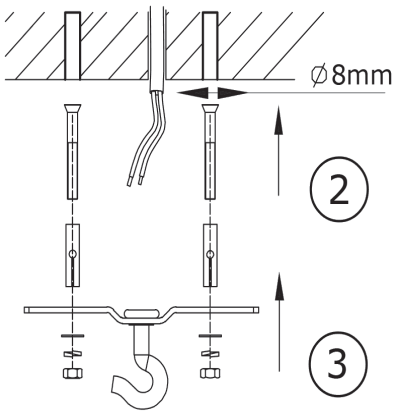

515.0301.15

230V / 50Hz~

8x E14 max. 40W

MARETTI LIGHTING