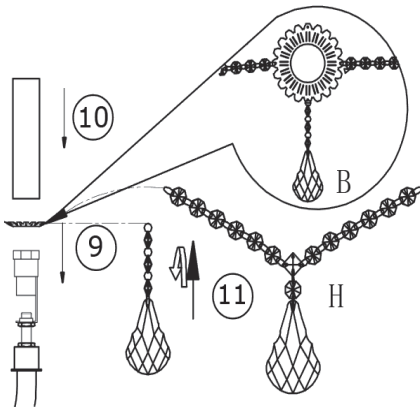

515.0301.15

230V / 50Hz~

8x E14 max. 40W

MARETTI LIGHTING