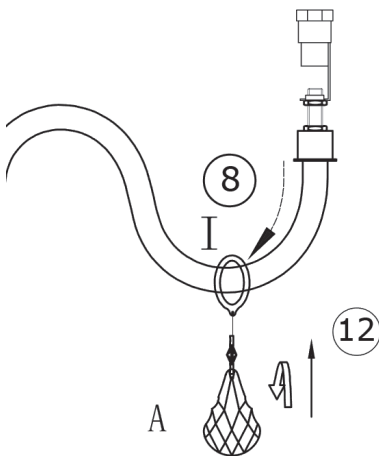

515.0301.15

230V / 50Hz~

8x E14 max. 40W

MARETTI LIGHTING