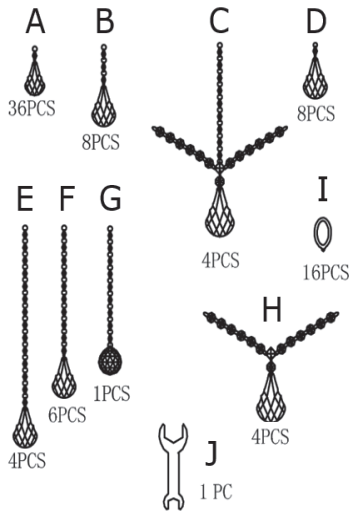

515.0301.15

230V / 50Hz~

8x E14 max. 40W

MARETTI LIGHTING