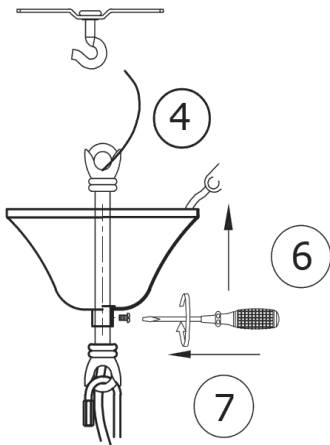

515.0301.15

230V / 50Hz~

8x E14 max. 40W

MARETTI LIGHTING