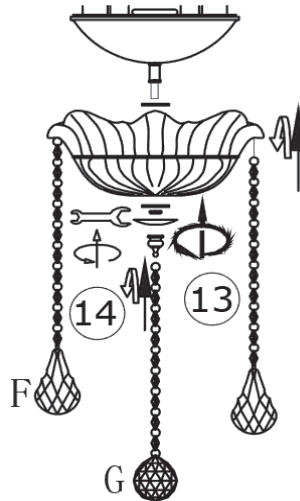

515.0301.15

230V / 50Hz~

8x E14 max. 40W

MARETTI LIGHTING