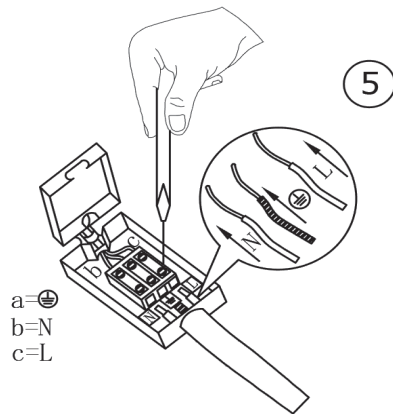

515.0301.15

230V / 50Hz~

8x E14 max. 40W

MARETTI LIGHTING