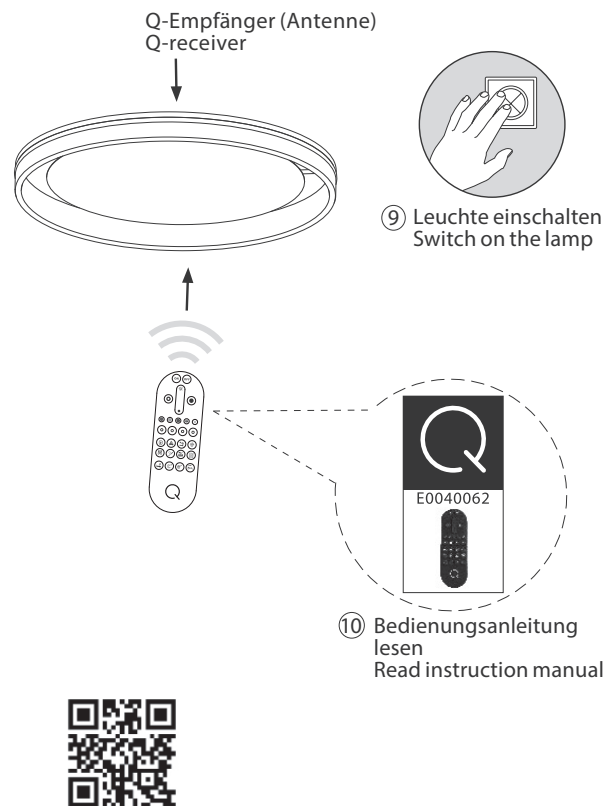

4x

2x

AAA, 1,5V

Inkl. IR-Fernbedienung
Incl. IR remote control

1 | Montage / fitting

als Deckenleuchte
as ceiling light

2 | Elektrischer Anschluss / electrical connection

230 Volt / 50 Hz-Anschluss
230 voltage / 50Hz - connection

3 | Fernbedienung anlernen / teach remote control

Siehe Q-Fernbedienungsanleitung
See Q-remote control manual

! Reset

Zur Einbindung in ein ZigBee Netzwerk, stellen Sie die
Leuchte auf Werkseinstellung zurück.

To integrate the lamp into a ZigBee network, reset the
lamp to the factory setting.