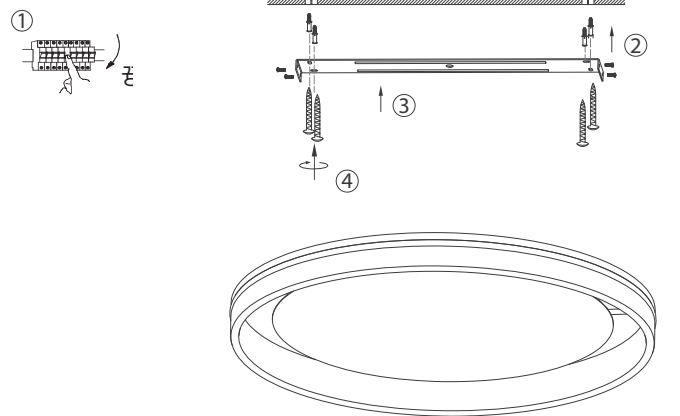

4x

2x

AAA, 1,5V

Inkl. IR-Fernbedienung
Incl. IR remote control

1 | Montage / fitting

als Deckenleuchte
as ceiling light

2 | Elektrischer Anschluss / electrical connection

230 Volt / 50 Hz-Anschluss
230 voltage / 50Hz - connection