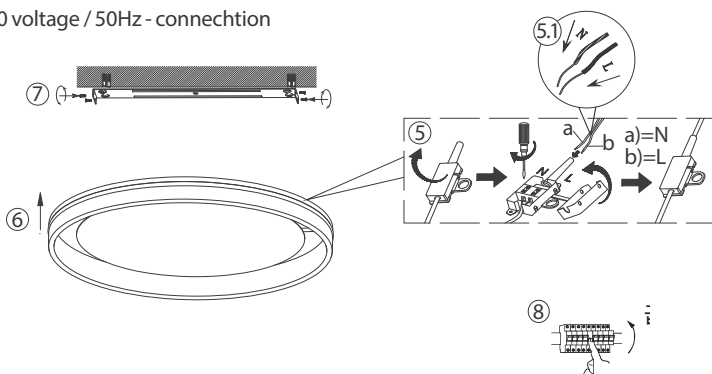

4x

2x

AAA, 1,5V

Inkl. IR-Fernbedienung
Incl. IR remote control

1 | Montage / fitting

als Deckenleuchte
as ceiling light

2 | Elektrischer Anschluss / electrical connection

230 Volt / 50 Hz-Anschluss
230 voltage / 50Hz - connection