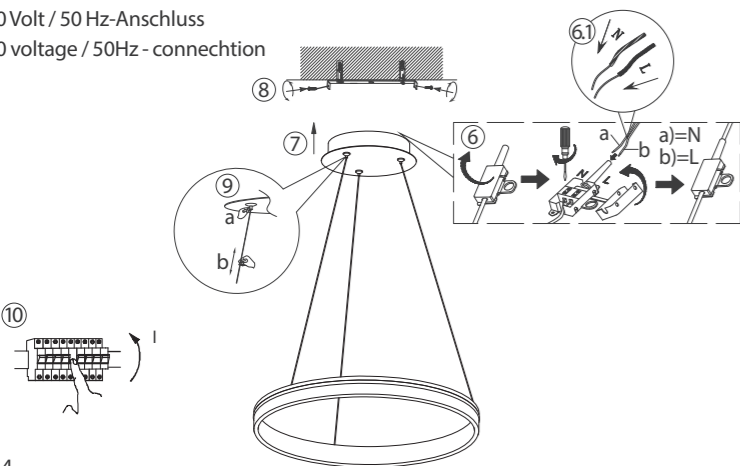

AAA, 1,5V

Inkl. IR-Fernbedienung
Incl. IR remote control

1 | Montage / fitting

als Pendelleuchte
as pendant light

2 | Elektrischer Anschluss / electrical connection

230 Volt / 50 Hz-Anschluss
230 voltage / 50Hz - connection

3 | Fernbedienung anlernen / teach remote control

Siehe Q-Fernbedienungsanleitung
See Q-remote control manual

! Reset

Zur Einbindung in ein ZigBee Netzwerk, stellen Sie die
Leuchte auf Werkseinstellung zurück.