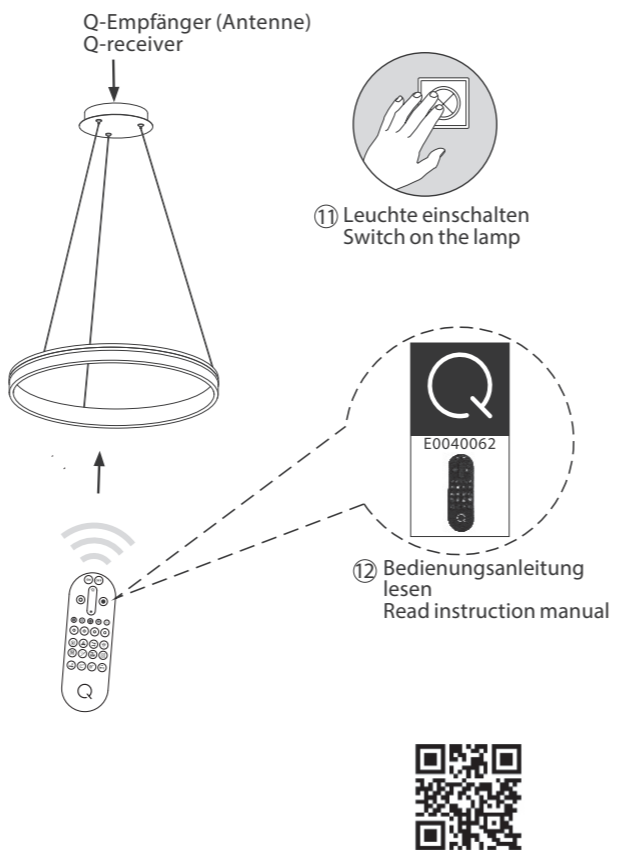

AAA, 1,5V

Inkl. IR-Fernbedienung
Incl. IR remote control

1 | Montage / fitting

als Pendelleuchte
as pendant light

2 | Elektrischer Anschluss / electrical connection

230 Volt / 50 Hz-Anschluss
230 voltage / 50Hz - connection

3 | Fernbedienung anlernen / teach remote control

Siehe Q-Fernbedienungsanleitung
See Q-remote control manual

! Reset

Zur Einbindung in ein ZigBee Netzwerk, stellen Sie die
Leuchte auf Werkseinstellung zurück.

To integrate the lamp into a ZigBee network, reset the
lamp to the factory setting.