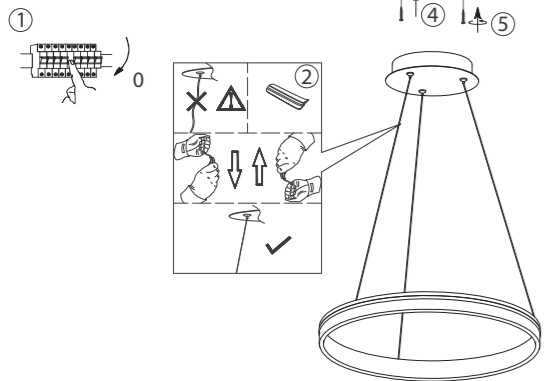

AAA, 1,5V

Inkl. IR-Fernbedienung
Incl. IR remote control

1 | Montage / fitting

als Pendelleuchte
as pendant light

2 | Elektrischer Anschluss / electrical connection

230 Volt / 50 Hz-Anschluss
230 voltage / 50Hz - connection