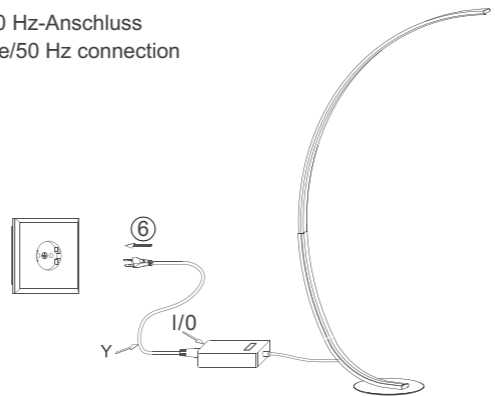

230V/50Hz~
1x LED-Board 24V DC / 30W
nicht wechselbar / not changeable

LED	30 W
	3.600 lm
↑	35 W
	1.550 lm
LED-Board	LED-Board
t	25.000 h
T _k	2.700 - 5.000 K
👉📺	15.000 x
💡⚡	< 0,5 s

Inkl. IR-Fernbedienung
Incl. IR remote control

1 | Montage / fitting

als Stehleuchte
as floor lamp

2 | Elektrischer Anschluss / electrical connection

230 Volt/50 Hz-Anschluss
230 voltage/50 Hz connection

3 | Fernbedienung anlernen / teach remote control

Siehe Q-Fernbedienungsanleitung
See Q-remote control manual

! Reset

Zur Einbindung in ein ZigBee Netzwerk, stellen Sie die Leuchte auf Werkseinstellung zurück.

To integrate the lamp into a ZigBee network, reset the lamp to the factory setting.