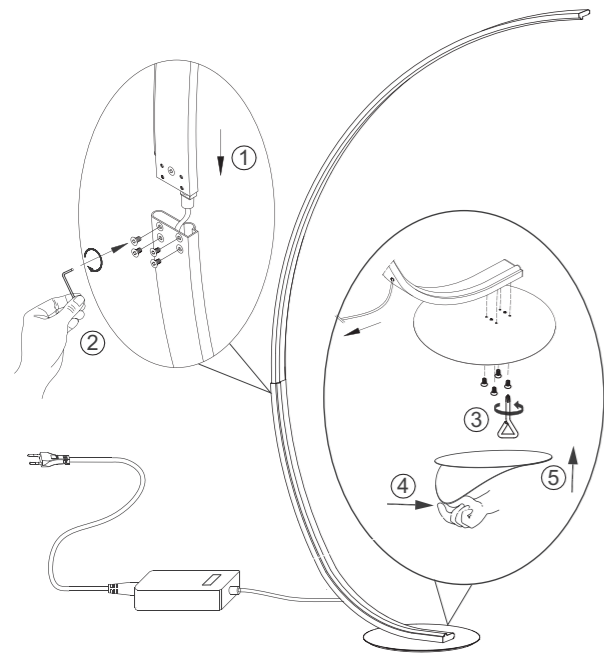

230V/50Hz~
1x LED-Board 24V DC / 30W
nicht wechselbar / not changeable

LED	30 W
	3.600 lm
↑	35 W
	1.550 lm
LED-Board	LED-Board
t	25.000 h
T _k	2.700 - 5.000 K
👉📺	15.000 x
💡⚡	< 0,5 s

Inkl. IR-Fernbedienung
Incl. IR remote control

1 | Montage / fitting

als Stehleuchte
as floor lamp

2 | Elektrischer Anschluss / electrical connection

230 Volt/50 Hz-Anschluss
230 voltage/50 Hz connection

3 | Fernbedienung anlernen / teach remote control

Siehe Q-Fernbedienungsanleitung
See Q-remote control manual

! Reset

Zur Einbindung in ein ZigBee Netzwerk, stellen Sie die Leuchte auf Werkseinstellung zurück.

To integrate the lamp into a ZigBee network, reset the lamp to the factory setting.