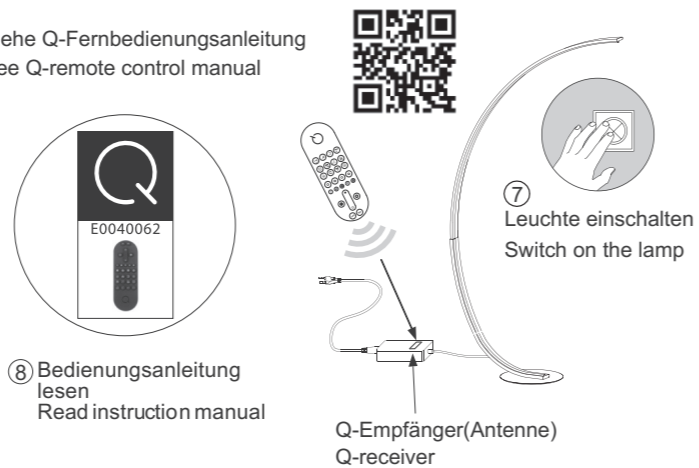

1 | Montage / fitting

als Stehleuchte
as floor lamp

2 | Elektrischer Anschluss / electrical connection

230 Volt/50 Hz-Anschluss
230 voltage/50 Hz connection

3 | Fernbedienung anlernen / teach remote control

Siehe Q-Fernbedienungsanleitung
See Q-remote control manual

! Reset

Zur Einbindung in ein ZigBee Netzwerk, stellen Sie die Leuchte auf Werkseinstellung zurück.

To integrate the lamp into a ZigBee network, reset the lamp to the factory setting.