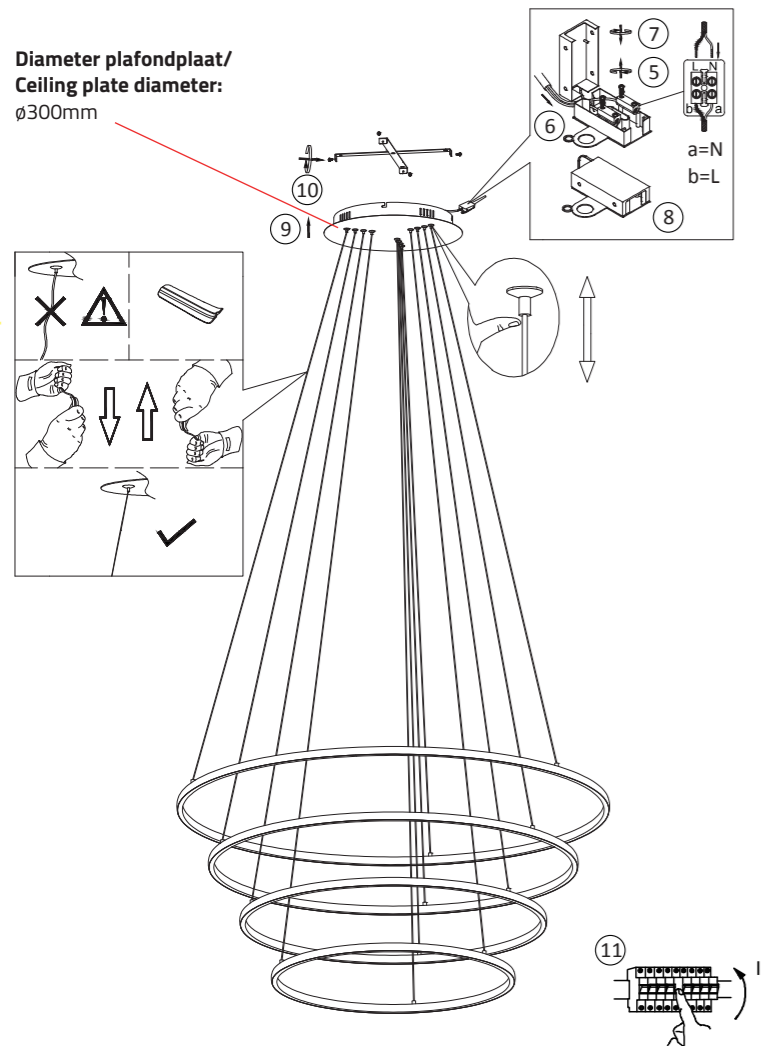

LED 97 W
10.180 lm
100 W
2.800 lm
t 25.000 h
T_K 2.700 - 5.000 K

15.000 x
< 0,5 s

	230V / 50Hz~
LED	1x LED-Board 24 DC/97 W

Diameter plafondplaat/
Ceiling plate diameter:
ø300mm

NL

Handleiding voor de afstandsbediening