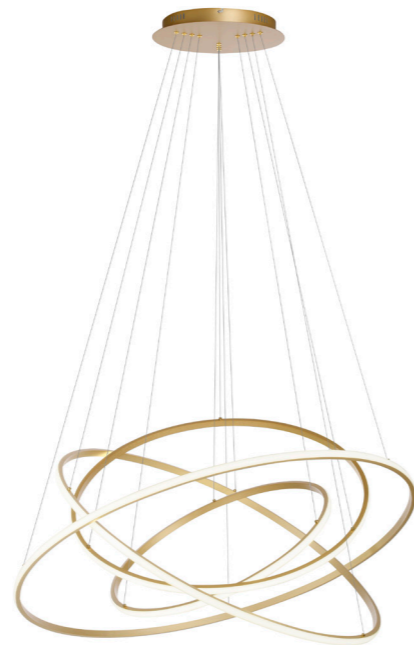

ANELLI hanglamp

100W 2700-5000K

mat messing