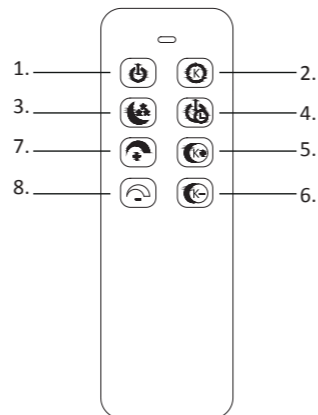

LED 97 W
10.180 lm
100 W
2.800 lm
t 25.000 h
T_K 2.700 - 5.000 K

15.000 x
< 0,5 s

	230V / 50Hz~
LED	1x LED-Board 24 DC/97 W

Diameter plafondplaat/
Ceiling plate diameter:
ø300mm

NL

Handleiding voor de afstandsbediening

1. Aan/Uit
2. Verander kleurtemperatuur
3. Nachtlucht (geel 50%)
4. Licht na 1 minuut uitschakelen
5. Verhoog kleurtemperatuur
6. Verlaag kleurtemperatuur
7. Verhogen van de helderheid. (max. 100%). Kort indrukken: maximale helderheid
8. Verlagen van de helderheid. (min. 5%). Kort indrukken: minimale helderheid