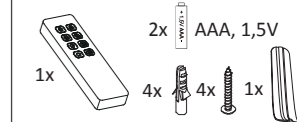

LED 97 W
10.180 lm
100 W
2.800 lm
t 25.000 h
T_K 2.700 - 5.000 K

15.000 x
< 0,5 s

	230V / 50Hz~
LED	1x LED-Board 24 DC/97 W

Diameter plafondplaat/
Ceiling plate diameter:
ø300mm

NL

Handleiding voor de afstandsbediening