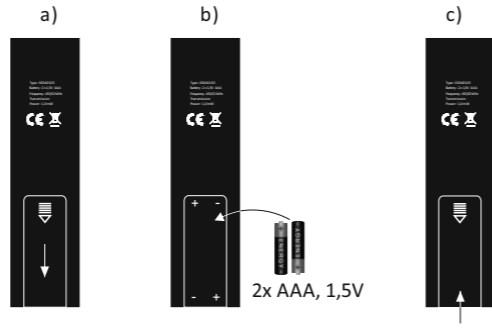

De afstandsbediening toewijzen aan het licht

Schakel de lamp in via de wand schakelaar. Druk binnen 5 seconden op de AAN-knop op de afstandsbediening. De lamp is nu toegewezen en kan worden bediend via de afstandsbediening.

!!! Een afstandsbediening kan een onbeperkt aantal lampen bedienen. Een lamp kan worden aangestuurd door één afstandsbediening !!!

Assigning the remote control to the light

Switch the light on via the wall switch. Press the ON button on remote control within 5 seconds. The light is now assigned and can be operated by the remote control.

!!! A remote control can control an unlimited number of lights. A light can be operated by one remote control !!!

Omschrijving / Description	Bedrijfsgegevens / Operation data
Batterij / Battery	2x AAA, 1,5V
Transmissie frequentie / Transmission frequency	433,92 MHz
Zendvermogen / Transmitting power	1,0 mW
Leegloopstroom / No-load current	0,001 mA
Bedrijfsstroom / Operating current	max. 15 mA
Reikwijdte van de afstandsbediening / Range of the remote control	6-8 m