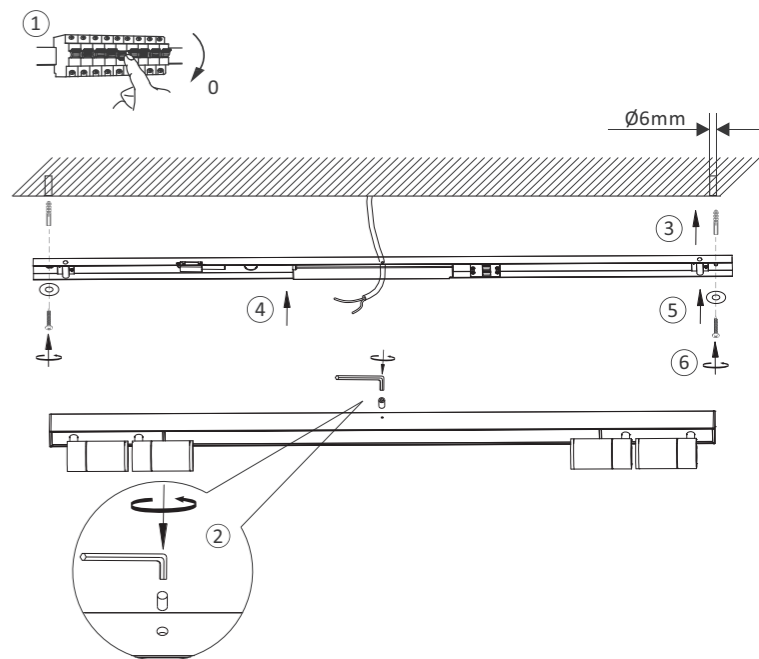

### De afstandsbediening toewijzen aan het licht

Schakel de lamp in via de wand schakelaar. Druk binnen 5 seconden op de AAN-knop op de afstandsbediening. De lamp is nu toegewezen en kan worden bediend via de afstandsbediening.