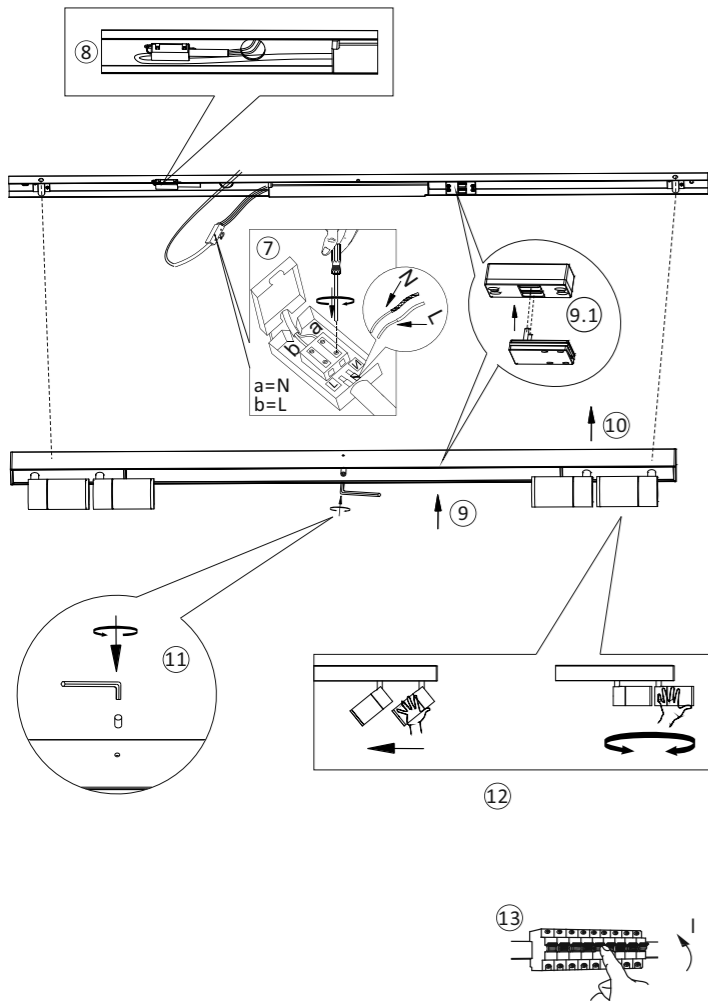

### De afstandsbediening toewijzen aan het licht

Schakel de lamp in via de wand schakelaar. Druk binnen 5 seconden op de AAN-knop op de afstandsbediening. De lamp is nu toegewezen en kan worden bediend via de afstandsbediening.