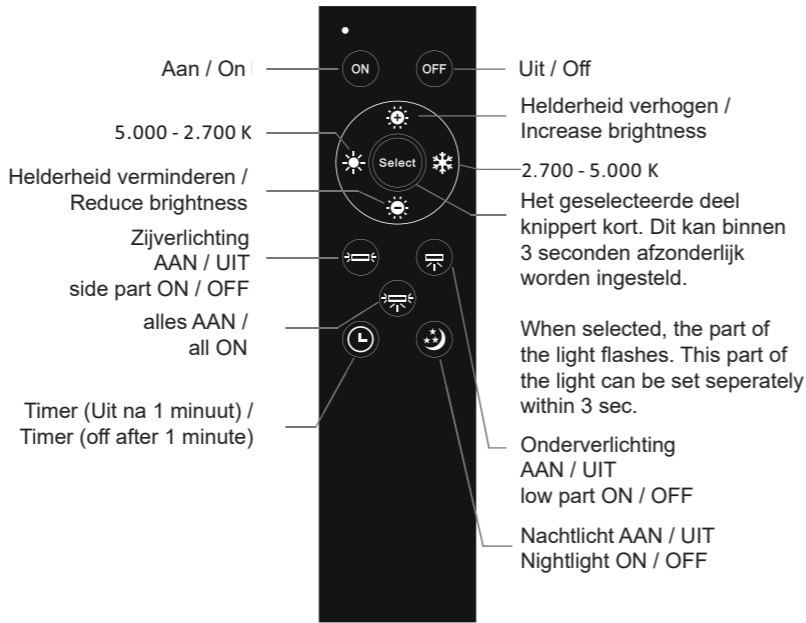

### De afstandsbediening toewijzen aan het licht

Schakel de lamp in via de wand schakelaar. Druk binnen 5 seconden op de AAN-knop op de afstandsbediening. De lamp is nu toegewezen en kan worden bediend via de afstandsbediening.