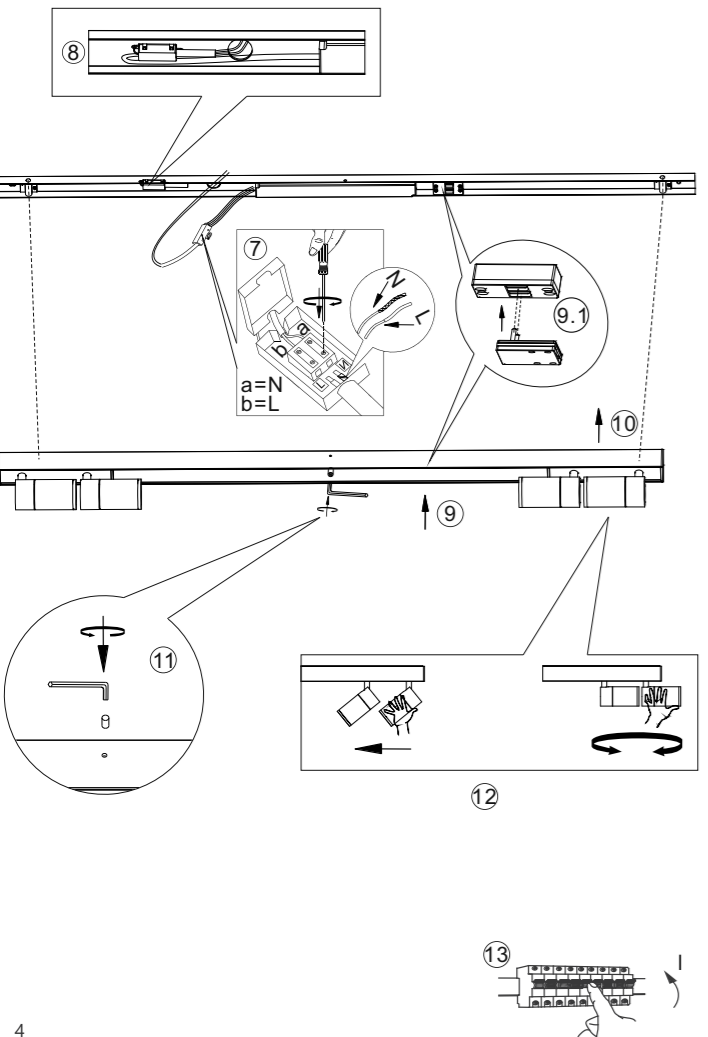

Aan / On
5.000 - 2.700 K
Helderheid verminderen / Reduce brightness
Zijverlichting AAN / UIT side part ON / OFF
alles AAN / all ON
Timer (Uit na 1 minuut) / Timer (off after 1 minute)

ON
OFF
Select
2.700 - 5.000 K
Het geselecteerde deel knippert kort. Dit kan binnen 3 seconden afzonderlijk worden ingesteld.
When selected, the part of the lamp flashes. This part of the lamp can be set separately within 3 sec.
Onderverlichting AAN / UIT low part ON / OFF
Nachlicht / night light

Uit / Off
Helderheid verhogen / Increase brightness
2.700 - 5.000 K
Het geselecteerde deel knippert kort. Dit kan binnen 3 seconden afzonderlijk worden ingesteld.
When selected, the part of the lamp flashes. This part of the lamp can be set separately within 3 sec.
Onderverlichting AAN / UIT low part ON / OFF
Nachlicht / night light

a)
b)
c)

De afstandsbediening toewijzen aan het licht

Schakel de lamp in via de wand schakelaar.
Druk binnen 5 seconden op de AAN-knop op de afstandsbediening. De lamp is nu toegewezen en kan worden bediend via de afstandsbediening.

!!! Een afstandsbediening kan een onbeperkt aantal lampen bedienen. Een lamp kan worden aangestuurd door één afstandsbediening !!!

Assigning the remote control to the light

Switch the light on via the wall switch. Press the ON button on remote control within 5 seconds. The light is now assigned and can be operated by the remote control.

!!! A remote control can control an unlimited number of lights. A light can be operated by one remote control !!!