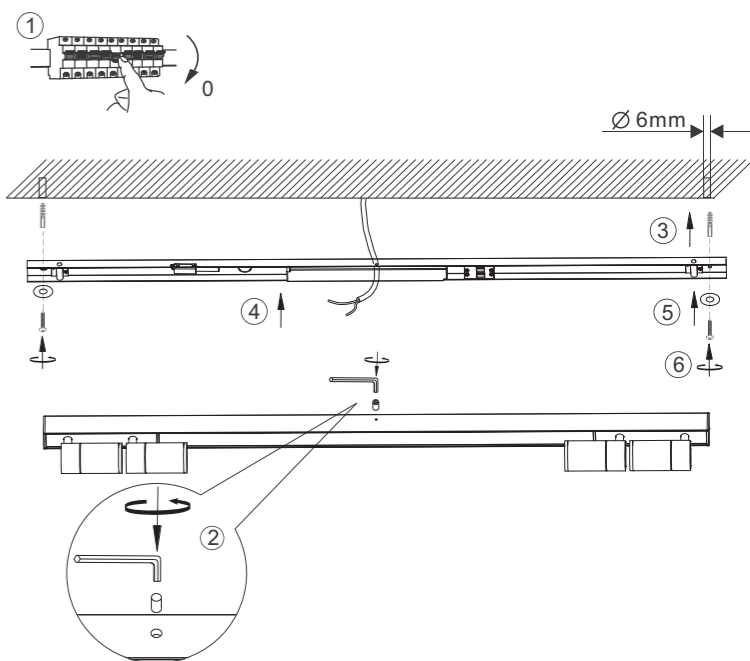

IT Questo prodotto contiene sorgenti luminose della classe di efficienza energetica <E>.

LT Šis produktas yra su šviesos šaltiniai, kurio energinio efektyvumo klasė yra <E>.

LV Šis izstrādājums satur gaismas avoti, kas atbilst energoefektivitātes klasei <E>.

NL Dit product bevat lichtbronnen van energie-efficiëntieklasse <E>.

NO Dette produktet inneholder lyskilder i energieffektivitetsklasse <E>.

PL Produkt ten zawiera źródła światła o klasie efektywności energetycznej <E>.

PT Este produto contém fontes de luz da classe de eficiência energética <E>.

RO Acest produs conține surse de lumină din clasa de eficiență energetică <E>.

RU Данное изделие содержит источники света класса энергоэффективности <E>.

SK Tento výrobok obsahuje svetelné zdroje triedy energetickej efektivity <E>.

SL Ta izdelek vsebuje viri svetlobe razreda energijske učinkovitosti <E>.

SR Ovaj proizvod sadrži izvori svjetlosti energetske klase <E>.

SV Denna produkt innehåller ljuskällor i energieffektivitetsklass <E>.

TR Bu ürün, enerji verimliliği sınıfına sahip ışık kaynakları içerir <E>.

LED 9 W / 4 W
1.080 lm / 480 lm
32 W
1.280 lm
t 25.000 h
T_k 2.700 - 5.000 K
15.000 x
<0,5 s

230V / 50Hz~

LED 1x LED-Board 24V DC / 9 W
4x LED-Board 24V DC / 4 W

1x
2x
2x
2x
2x
AAA,1,5V
1x