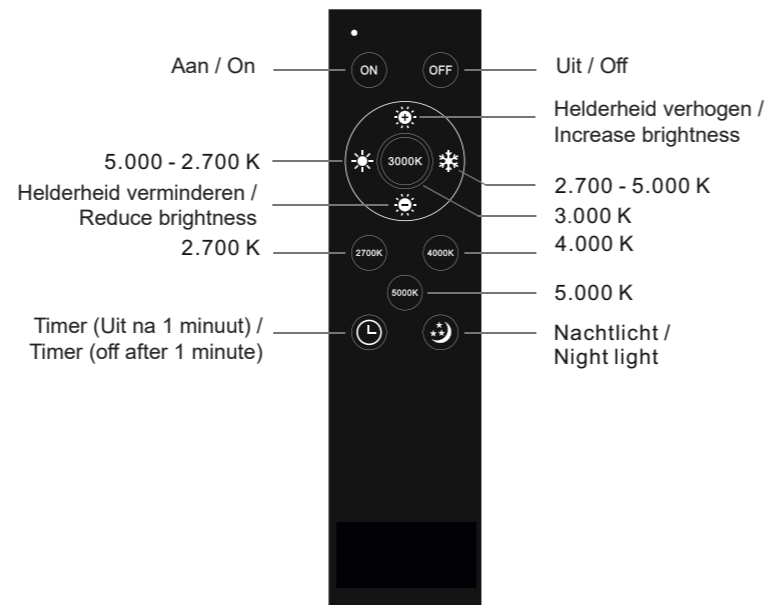

**SK** Tento výrobok obsahuje zdroj svetla triedy energetickej efektivity <E>.

**SL** Ta izdelek vsebuje svetlobni vir razreda energijske učinkovitosti <E>.

**SR** Ovaj proizvod sadrži izvor svetlosti energetske klase <E>.

**SV** Denna produkt innehåller en ljuskälla i energieffektivitetsklass <E>.

**TR** Bu ürün, enerji verimliliği sınıfına sahip bir ışık kaynağı içerir <E>.

LED 20 W  
2.400 lm  
23 W  
950 lm  
t 25.000 h  
Tk 2.700 - 5.000 K  
15.000 x  
<0,5 s

### De afstandsbediening toewijzen aan het licht

Schakel de lamp in via de wand schakelaar.  
 Druk binnen 5 seconden op de AAN-knop op de afstandsbediening. De lamp is nu toegewezen en kan worden bediend via de afstandsbediening.