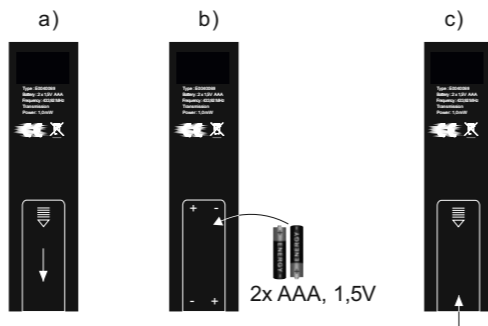

### De afstandsbediening toewijzen aan het licht

Schakel de lamp in via de wand schakelaar.  
 Druk binnen 5 seconden op de AAN-knop op de afstandsbediening. De lamp is nu toegewezen en kan worden bediend via de afstandsbediening.