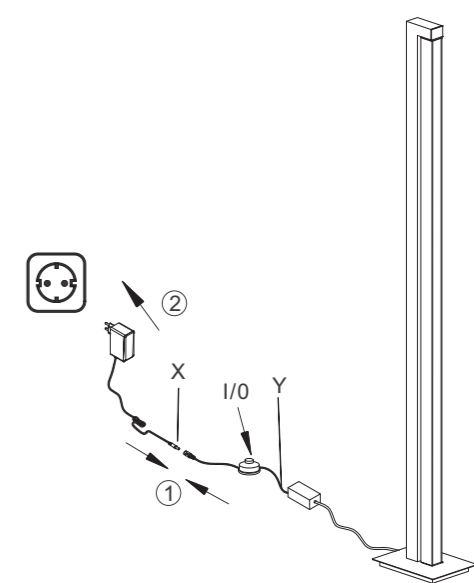

### De afstandsbediening toewijzen aan het licht

Schakel de lamp in via de wand schakelaar.  
 Druk binnen 5 seconden op de AAN-knop op de afstandsbediening. De lamp is nu toegewezen en kan worden bediend via de afstandsbediening.