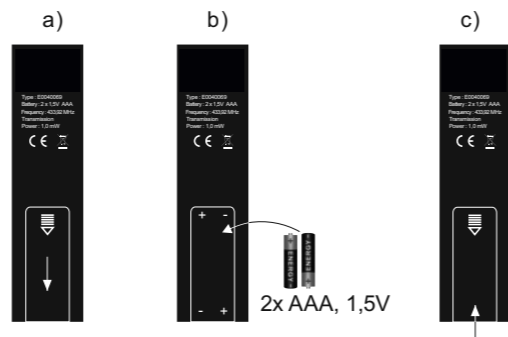

LED 34 W
4.080 lm
42 W
2.900 lm
t 30.000 h
Tk 2.700-5.000 K
15.000 x
<0,5 s

433,92 MHz
1,0 mW

230V / 50Hz~

LED 1x LED-Board 24V DC / 34W

1x
4x
2x
4x
AAA, 1,5V
4x
1x

De afstandsbediening toewijzen aan het licht

Schakel de lamp in via de wand schakelaar.
Druk binnen 5 seconden op de AAN-knop op de afstandsbediening. De lamp is nu toegewezen en kan worden bediend via de afstandsbediening.

!!! Een afstandsbediening kan een onbeperkt aantal lampen bedienen. Een lamp kan worden aangestuurd door één afstandsbediening !!!