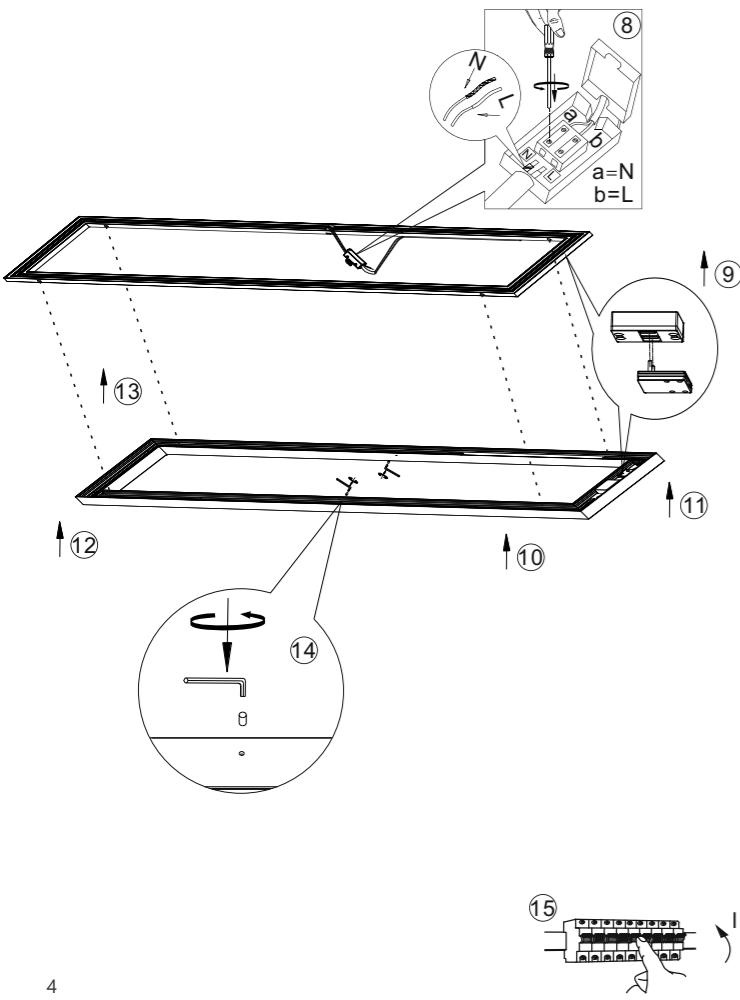

LED 34 W
4.080 lm
42 W
2.900 lm
t 30.000 h
Tk 2.700-5.000 K
15.000 x
<0,5 s

433,92 MHz
1,0 mW

230V / 50Hz~

LED 1x LED-Board 24V DC / 34W

1x
4x
2x
4x
AAA, 1,5V
4x
1x

De afstandsbediening toewijzen aan het licht