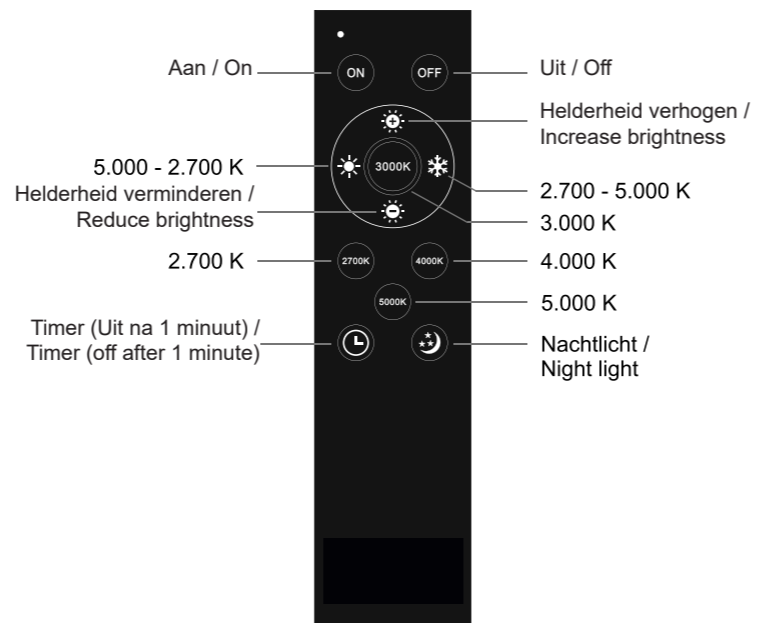

LED 34 W
4.080 lm
42 W
2.900 lm
t 30.000 h
Tk 2.700-5.000 K
15.000 x
<0,5 s

433,92 MHz
1,0 mW

230V / 50Hz~

LED 1x LED-Board 24V DC / 34W

1x
4x
2x
4x
AAA, 1,5V
4x
1x

De afstandsbediening toewijzen aan het licht

Schakel de lamp in via de wand schakelaar.
Druk binnen 5 seconden op de AAN-knop op de afstandsbediening. De lamp is nu toegewezen en kan worden bediend via de afstandsbediening.

!!! Een afstandsbediening kan een onbeperkt aantal lampen bedienen. Een lamp kan worden aangestuurd door één afstandsbediening !!!