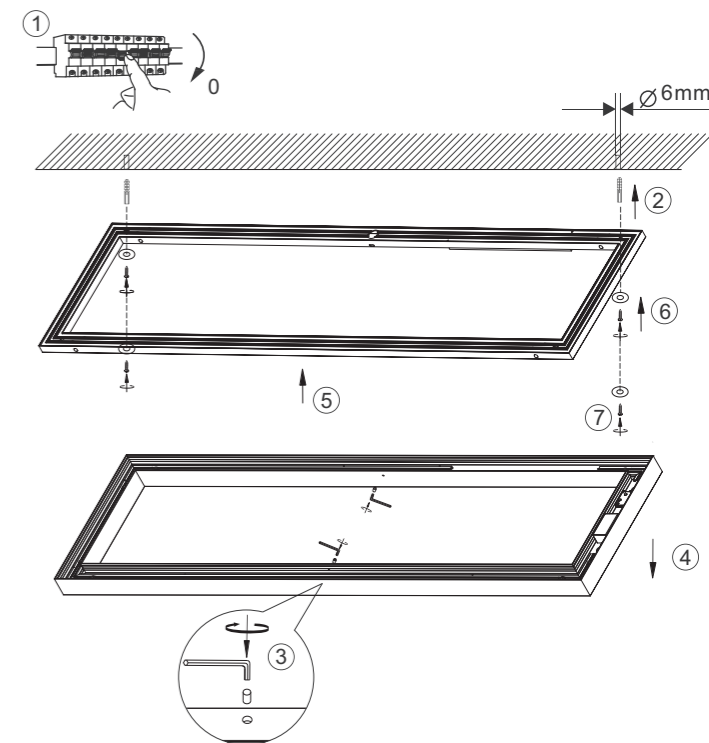

LED 34 W
4.080 lm
42 W
2.900 lm
t 30.000 h
Tk 2.700-5.000 K
15.000 x
<0,5 s

433,92 MHz
1,0 mW

230V / 50Hz~

LED 1x LED-Board 24V DC / 34W

1x
4x
2x
4x
AAA, 1,5V
4x
1x

De afstandsbediening toewijzen aan het licht