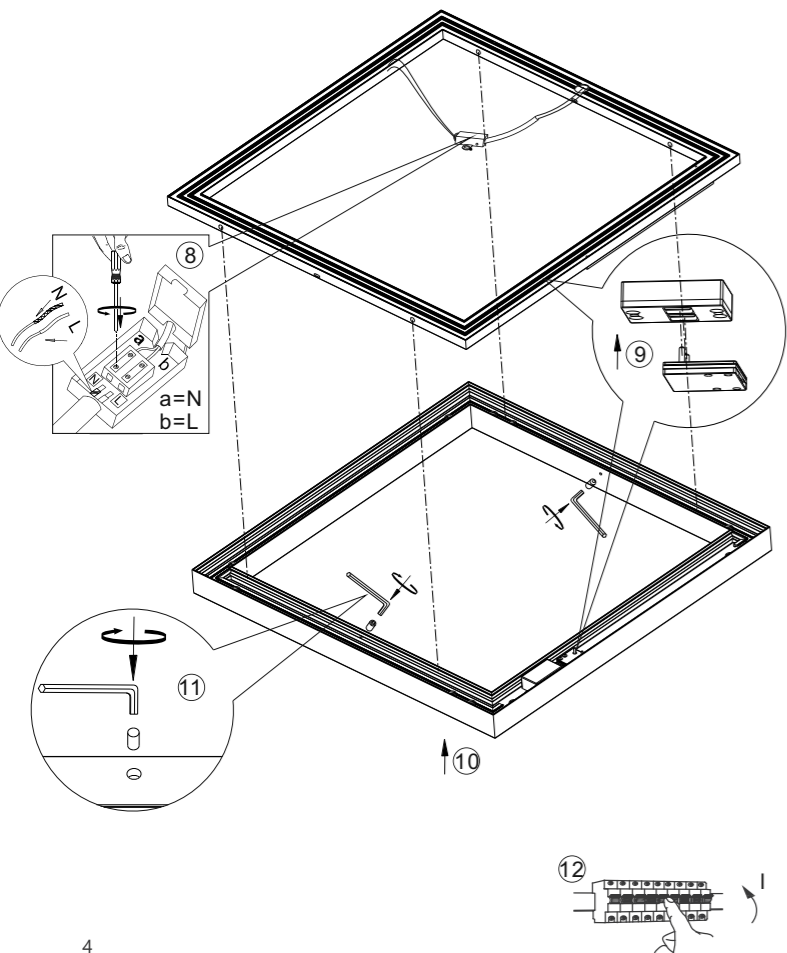

De afstandsbediening toewijzen aan het licht

Schakel de lamp in via de wand schakelaar.
Druk binnen 5 seconden op de AAN-knop op de afstandsbediening. De lamp is nu toegewezen en kan worden bediend via de afstandsbediening.

!!! Een afstandsbediening kan een onbeperkt aantal lampen bedienen. Een lamp kan worden aangestuurd door één afstandsbediening !!!

Assigning the remote control to the light

Switch the light on via the wall switch.
Press the ON button on remote control within 5 seconds.
The light is now assigned and can be operated by the remote control.

!!! A remote control can control an unlimited number of lights. A light can be operated by one remote control !!!

Omschrijving / Description	Bedrijfsgegevens / Operation data
Batterij / Battery	2x AAA, 1,5V
Transmissie frequentie/ Transmission frequency	433,92 MHz
Zendvermogen/ Transmitting power	1,0 mW
Leegloopstroom / No-load current	0,001 mA
Bedrijfsstroom / Operating current	max. 15 mA
Reikwijdte van de afstandsbediening / Range of the remote control	6-8 m