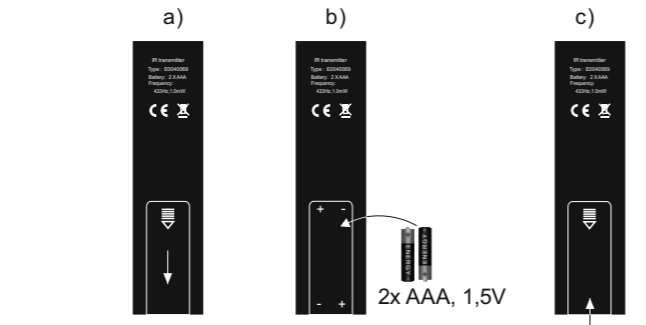

De afstandsbediening toewijzen aan het licht

Schakel de lamp in via de wand schakelaar.
Druk binnen 5 seconden op de AAN-knop op de afstandsbediening. De lamp is nu toegewezen en kan worden bediend via de afstandsbediening.

!!! Een afstandsbediening kan een onbeperkt aantal lampen bedienen. Een lamp kan worden aangestuurd door één afstandsbediening !!!

Assigning the remote control to the light

Switch the light on via the wall switch.
Press the ON button on remote control within 5 seconds.
The light is now assigned and can be operated by the remote control.

!!! A remote control can control an unlimited number of lights. A light can be operated by one remote control !!!

Omschrijving / Description	Bedrijfsgegevens / Operation data
Batterij / Battery	2x AAA, 1,5V
Transmissie frequentie/ Transmission frequency	433,92 MHz
Zendvermogen/ Transmitting power	1,0 mW
Leegloopstroom / No-load current	0,001 mA
Bedrijfsstroom / Operating current	max. 15 mA
Reikwijdte van de afstandsbediening / Range of the remote control	6-8 m