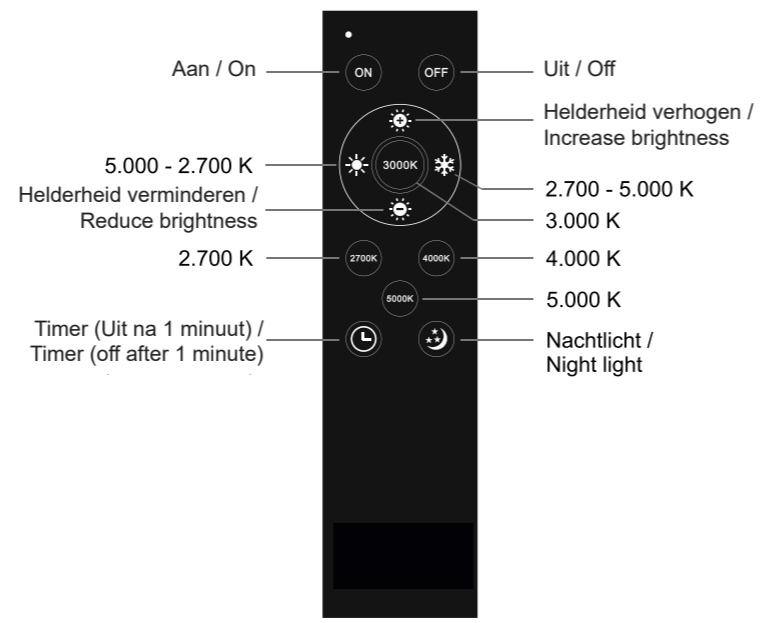

De afstandsbediening toewijzen aan het licht

Schakel de lamp in via de wand schakelaar.
Druk binnen 5 seconden op de AAN-knop op de afstandsbediening. De lamp is nu toegewezen en kan worden bediend via de afstandsbediening.

!!! Een afstandsbediening kan een onbeperkt aantal lampen bedienen. Een lamp kan worden aangestuurd door één afstandsbediening !!!

Assigning the remote control to the light

Switch the light on via the wall switch.
Press the ON button on remote control within 5 seconds.
The light is now assigned and can be operated by the remote control.

!!! A remote control can control an unlimited number of lights. A light can be operated by one remote control !!!

Omschrijving / Description	Bedrijfsgegevens / Operation data
Batterij / Battery	2x AAA, 1,5V
Transmissie frequentie/ Transmission frequency	433,92 MHz
Zendvermogen/ Transmitting power	1,0 mW
Leegloopstroom / No-load current	0,001 mA
Bedrijfsstroom / Operating current	max. 15 mA
Reikwijdte van de afstandsbediening / Range of the remote control	6-8 m