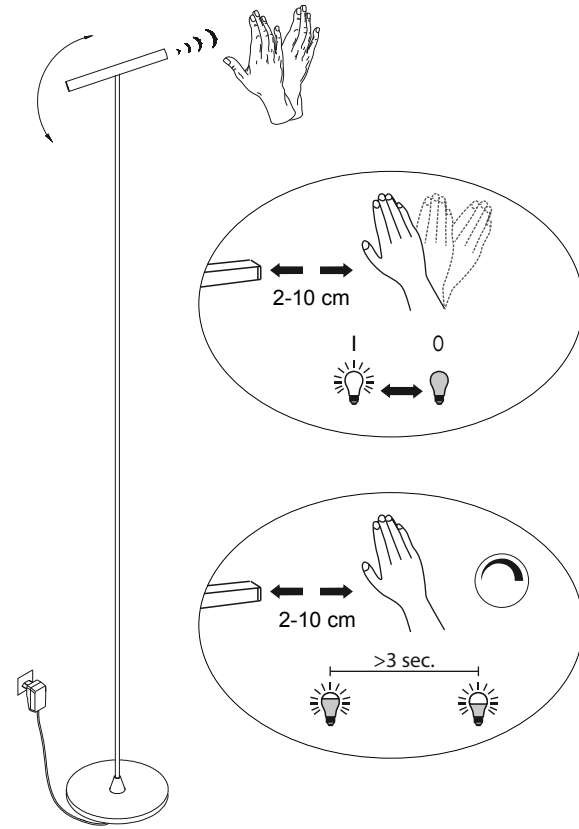

LED 6 W
660 lm
8 W
350 lm
t 25.000 h
T_K 3.000 K
15.000 x
< 0,5 s

515.0300.96	
	230V / 50Hz~
LED	1 x LED-Board 24V DC / 6W
1x 	

4

5

6