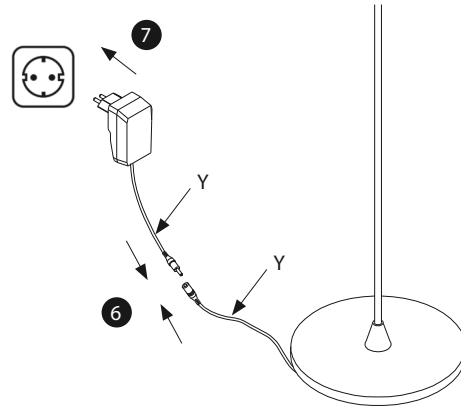

LED 6 W
660 lm
8 W
350 lm
t 25.000 h
T_K 3.000 K
15.000 x
< 0,5 s

515.0300.96	
	230V / 50Hz~
LED	1 x LED-Board 24V DC / 6W
1x 	

4

5

6