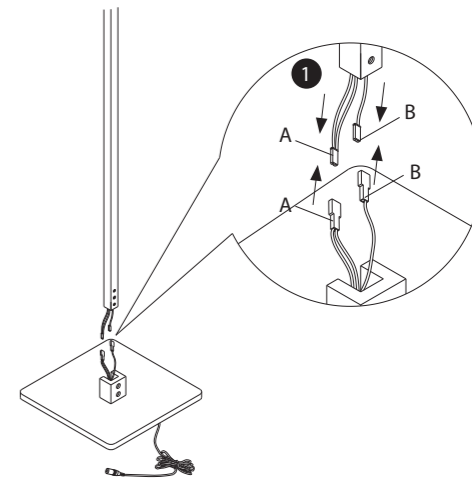

LED 14,5 W
1.550 lm
16 W
400 lm
t 25.000 h
T_K 3.000 K
15.000 x
< 0,5 s

1x 2x 1x

515.0300.93

230V / 50Hz~

LED 1 x LED-Board 24V DC / 14,5W

4

5

6