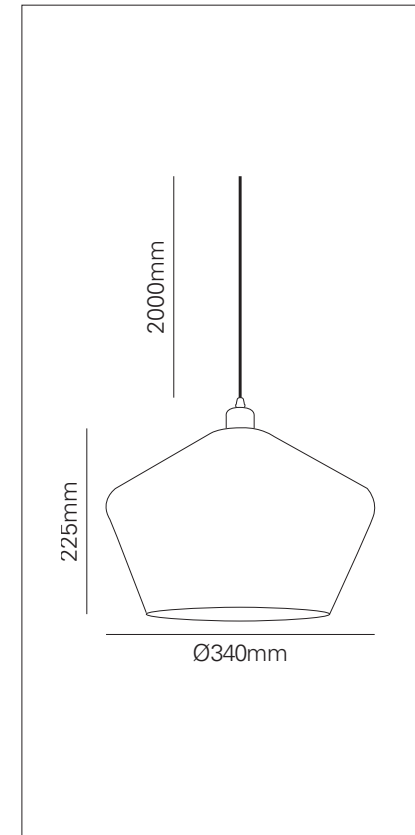

LET OP: Volg en bewaar deze gebruiksaanwijzing.

- Zorg ervoor dat de netspanning uitgeschakeld is voor installatie, reparatie of onderhoud. (Installatie, reparatie en onderhoud uitsluitend door gekwalificeerde personen).
- Voor reparatie of onderhoud uitsluitend originele delen gebruiken. Probeer het product niet zelf te demonteren en te repareren, onjuiste reparaties kunnen het product beschadigen en elektrische schokken veroorzaken wat tot ernstig letsel kan leiden.
- Gebruik het armatuur alleen binnenshuis.
- Het armatuur niet in vochtige of natte ruimte gebruiken.
- Uitsluitend op het etiket aangegeven lichtbronnen gebruiken.

De fabrikant aanvaardt geen enkele aansprakelijkheid voor letsel of schade als gevolg van een verkeerde toepassing van het armatuur.

De fabrikant aanvaardt geen garantie in geval van het niet behandelen van de lampen volgens de richtlijnen van de fabrikant.

Als er schade aan elektrische onderdelen te vinden zijn, vraag dan een elektricien om het te vervangen.

Onderhoud is behoud:

Een goede instandhouding van het armatuur is sterk afhankelijk van omgevings- en onderhoudsfactoren. Hierop kunnen wij geen invloed uitoefenen.

- Schakel voor de zekerheid de elektriciteit uit!
- Gebruik geen agressieve, schurende of chemische schoonmaakmiddelen.

NOTE: Follow and keep this instructions manual.

- Make sure that the mains voltage is switched off before installation, repair or maintenance. (Installation, repair and maintenance only by qualified persons).
- Use only original parts for repairs or maintenance. Never attempt to disassemble, repair or alter the product in any way, improper repairs could damage the product causing electrical shocks which may cause serious injury.
- Use the fixture only indoors.
- Don't use the fixture in humid or wet areas.
- Use only suitable light sources indicated on the label.

The manufacturer accepts no liability for any injuries or damages resulting from the incorrect use or installation of the fixture.

Any operation performed on the fixture that is not in accordance with instructions will void manufacturer's warranty.

If you find any damage to the electrical parts, please ask a qualified electrician to replace it.

Maintenance is preservation:

A good preservation of the fixture is highly dependent on environmental factors and maintenance. We cannot exercise any influence on this.

- Make sure that the mains voltage is switched off before you begin.
- Do not use aggressive, abrasive or chemical cleaners.